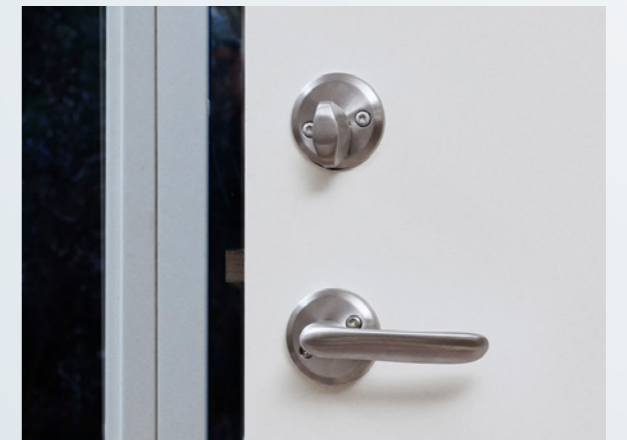

dormakaba Smart dörrbeslagning