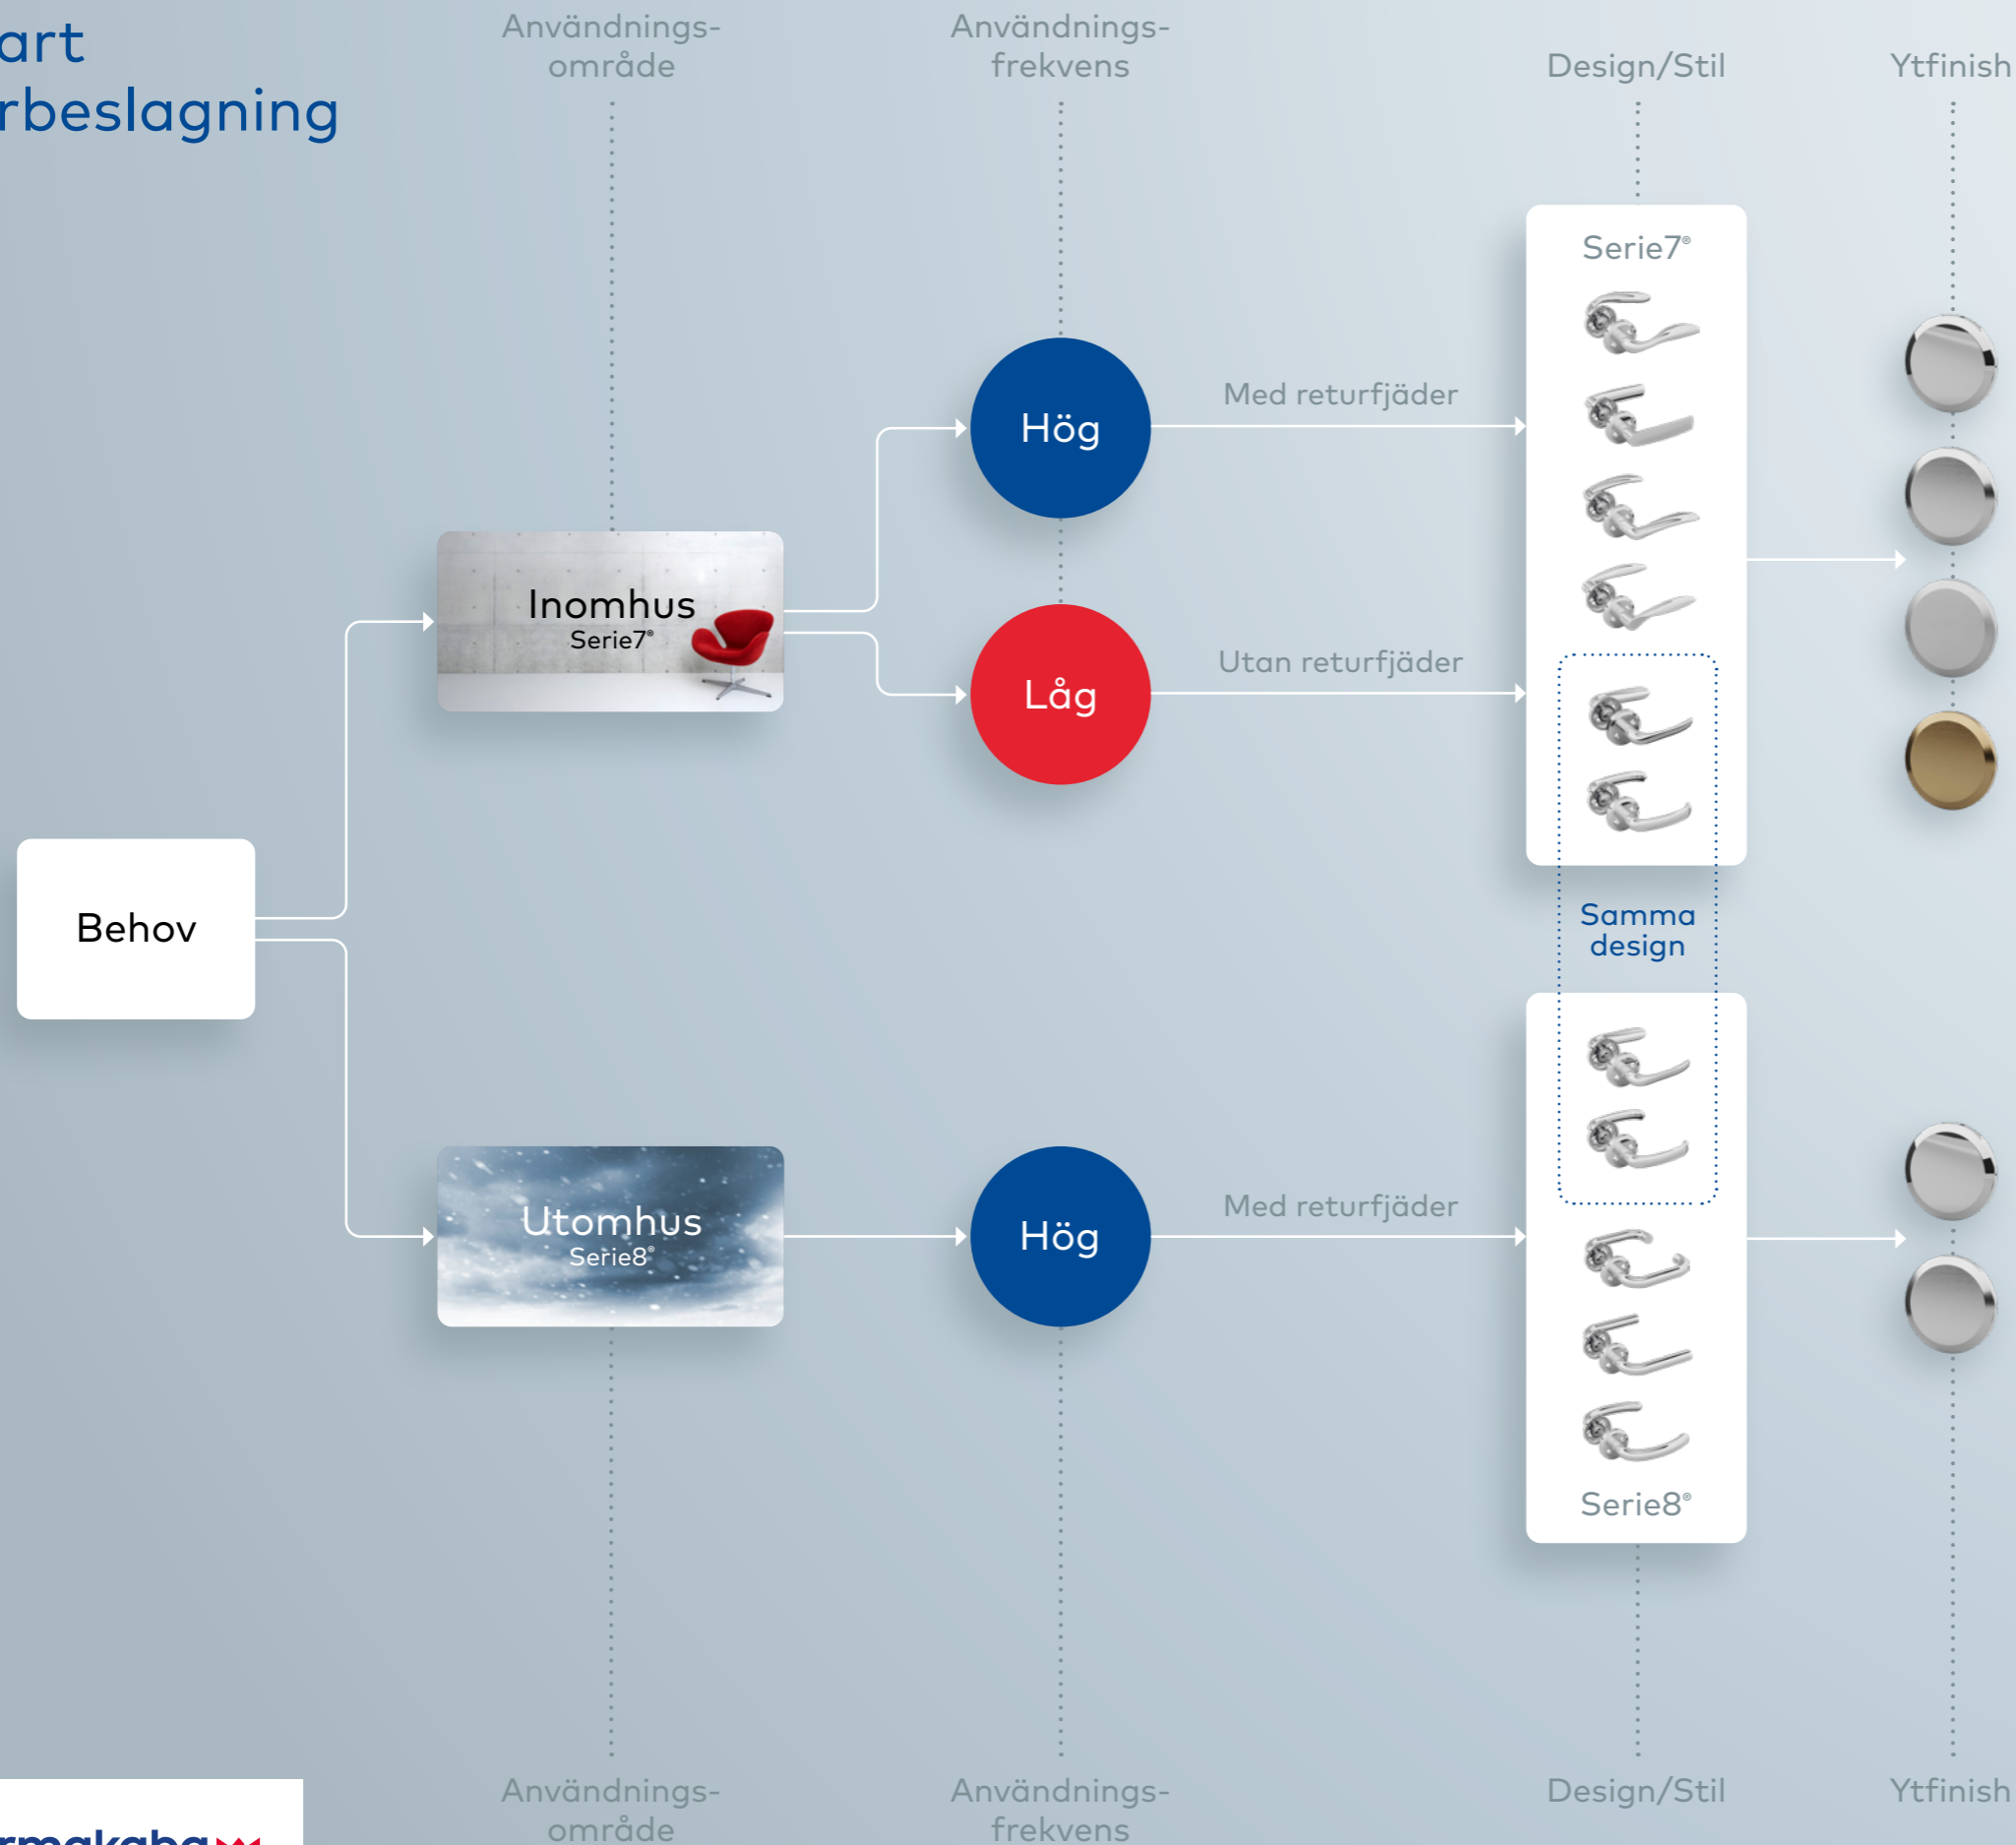

Trycken och beslag för attraktiva innemiljöer och krävande utemiljöer från dormakaba

BYGGBESLAG

Serie7® och Serie8® är dormakabas mest hållbara dörrbeslag någonsin. Båda serierna utvecklades med en tydlig vision: att uppfylla marknadens alla krav, utan några kompromisser.

Resultat blev stilrent designade trycken och beslag för inom- och utomhusbruk, byggda för tuff och frekvent användning varje dag.

Miljöbedömda produkter

Under utvecklingen av Serie7® och Serie8® har hänsyn tagits till aktuella miljöbedömningar – för att det alltid ska vara ett tryggt val att välja dormakaba. I Byggvarubedömningens tufft ställda kriterier uppnår de bedömda produkterna nivån "Accepteras" vilket innebär att de inte anses skadliga för vår hälsa och vår miljö.

Nickeltestade produkter

Nickel är den vanligaste orsaken till kontaktallergi. De nya produktserierna uppfyller kraven i EU:s nickeldirektiv (94/27/EG) och kan användas i offentliga miljöer som t ex skolor och sjukhus.

dormakaba Smart dörrbeslagning

Trycke och behör för innerdörrlås

Produktnamn	Ytbehandling	dormakaba Artnr.	Byggsbeslag Artnr.
Nyckelskylt DA 7190	Krom Blank (CRP)	7030000033274	22030833
Nyckelskylt DA 7190	Matt krom (CRS)	7030000033276	22030835